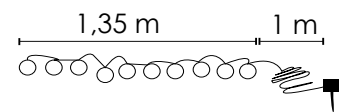

Décoration solaire
Solar decoration

Les + Techniques

 **LED**
blanche

 **10h**
max

Les + Produit

10 Boules en
nylon

Longueur
1m35

Panneau
déporté

Caractéristiques techniques / Technical information

1. Panneau solaire cristallin déporté, avec 1 m de câble de liaison
2. 1 LED blanche par lampion
3. La guirlande contient 10 lampions, pour une longueur totale de 1 m 35 (hors câble de liaison vers cellule solaire)
4. Allumage automatique la nuit
5. Interrupteur ON/OFF
6. 1 batterie rechargeable NiMh AA 1.2V 600mAh incluse
7. Lampions en Nylon
8. IP 44

Réf / Code : 401208

Taille / Size : 7,5X 7,5 X 135 cm

Poids / Weight : 0,19 kg

Caractéristiques d'utilisation / Use information

1. Autonomie moyenne après une journée de charge : jusqu'à 10h d'autonomie en été et 2h d'autonomie en hiver